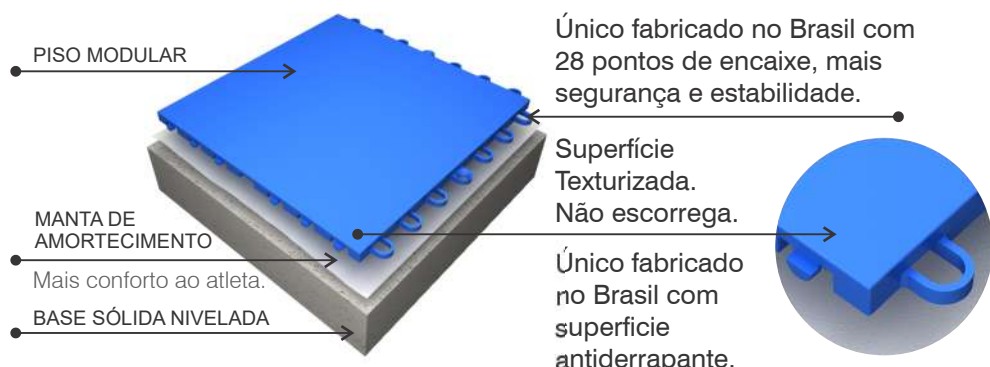

Instalamos com equipe de fábrica em todo o Brasil!

Uma única empresa, com alta qualidade e experiência comprovada!

new
quadras
PISO MODULAR ESPORTIVO

PISO MODULAR INDOOR

para quadras em ginásios

A combinação do piso mais manta de amortecimento reduz o impacto, as lesões, elevando a satisfação e bem estar durante a prática esportiva.

Dimensões piso:

largura 25cm x comprimento 25cm x altura 1,1cm

BENEFÍCIOS DO PISO MODULAR INDOOR

QUALIDADE DE JOGO

Este piso é instalado sobre manta de amortecimento gerando conforto extremo e redução de lesões e dores musculares.

QUALIDADE DE JOGO

Este piso se mantém totalmente nivelado. Nunca apresentará buracos ou rachaduras presentes em outros pisos.

SEGURANÇA

Este piso não escorrega pois é o único produzido no Brasil com GRIP superficial ou antiderrapante.