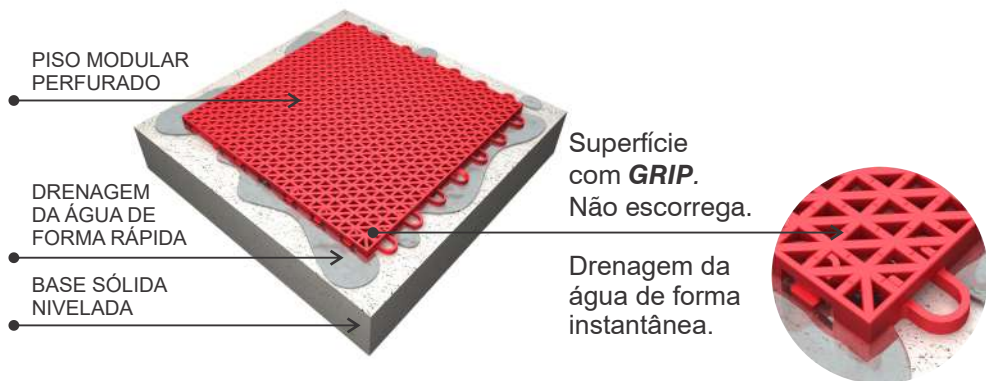

QUALIDADE DE JOGO

Este piso se mantém totalmente nivelado. Nunca apresentará buracos ou rachaduras presentes em outros pisos.

SEGURANÇA

Este piso não escorrega pois é o único produzido no Brasil com GRIP superficial ou antiderrapante.

Sua superfície perfurada drena a água rapidamente, mantendo a quadra sempre seca e pronta para o jogo. Seu *Grip* aderente evita escorregões mesmo com a quadra úmida.

Dimensões piso:

largura 25cm x comprimento 25cm x altura 1,1cm