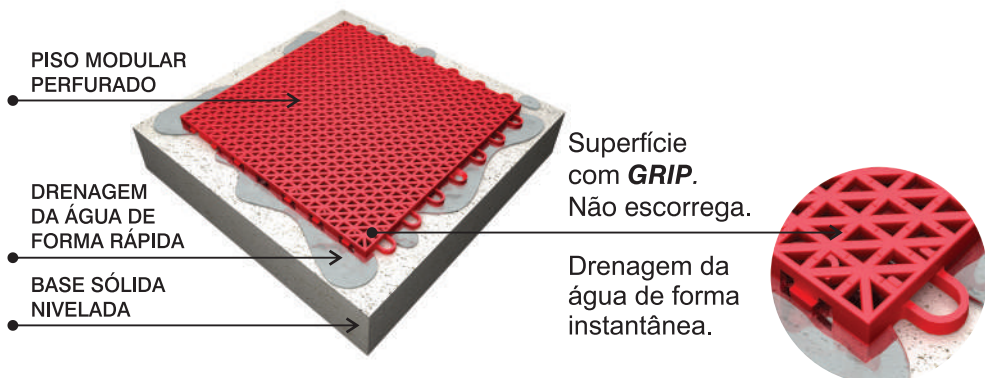

QUALIDADE DE JOGO

Este piso se mantém totalmente nivelado. Nunca apresentará buracos ou rachaduras presentes em outros pisos.

SEGURANÇA

Este piso não escorrega pois é o único produzido no Brasil com GRIP superficial ou antiderrapante.

Personalização de Logotipos

QUADRAS PISO INDOOR

DUNK PARK - Porto Alegre - RS

PISO MODULAR OUTDOOR

para quadras com incidência de chuva

Sua superfície perfurada drena a água rapidamente, mantendo a quadra sempre seca e pronta para o jogo. Seu *Grip* aderente evita escorregões mesmo com a quadra úmida.

MAIOR UTILIZAÇÃO

Este piso drena a água da chuva imediatamente, mantendo a quadra sempre seca, aumentando o tempo de utilização da sua quadra esportiva.

SEGURANÇA

Instalado em sistema de encaixe macho e fêmea, sendo impossível desprendê-lo sem nossa orientação.