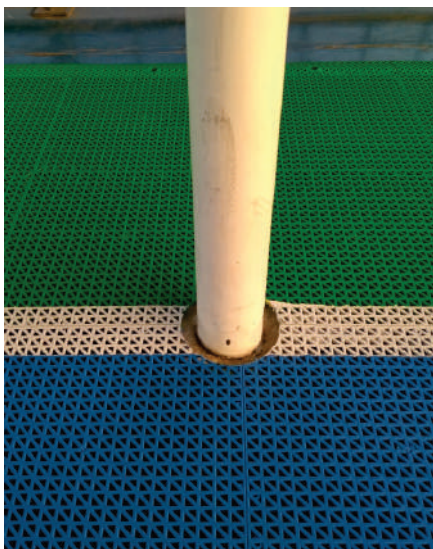

ACABAMENTOS