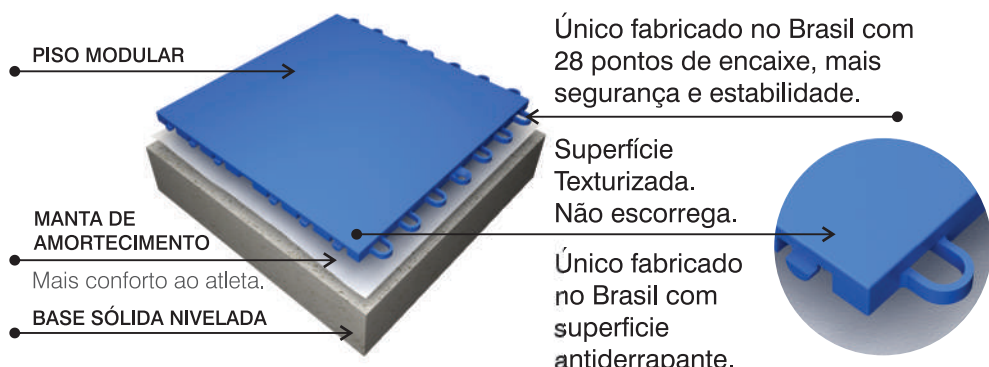

Instalamos com equipe de fábrica em todo o Brasil!

Uma única empresa, com alta qualidade e experiência comprovada!

new
quadras
PISO MODULAR ESPORTIVO

PISO MODULAR INDOOR

para quadras em ginásios

A combinação do piso mais manta de amortecimento reduz o impacto, as lesões, elevando a satisfação e bem estar durante a prática esportiva.

Dimensões piso:

largura 25cm x comprimento 25cm x altura 1,1cm

BENEFÍCIOS DO PISO MODULAR INDOOR

QUALIDADE DE JOGO

Este piso é instalado sobre manta de amortecimento gerando conforto extremo e redução de lesões e dores musculares.

QUALIDADE DE JOGO

Este piso se mantém totalmente nivelado. Nunca apresentará buracos ou rachaduras presentes em outros pisos.

SEGURANÇA

Este piso não escorrega pois é o único produzido no Brasil com GRIP superficial ou antiderrapante.