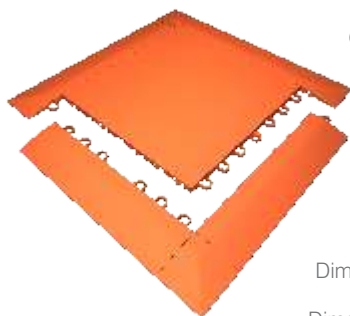

## PISO OUTDOOR

Quadra seca em pouco tempo.

Sua superfície perfurada drena a água rapidamente, mantendo a quadra sempre seca e pronta para o jogo. Seu Grip Aderente evita escorregões mesmo com a quadra úmida.

## ACABAMENTOS

PISO MODULAR  
INDOOR E OUTDOOR  
COM SISTEMA DE ENCAIXE  
MACHO E FEMEA.

POSSUEM RAMPAS  
DE ACABAMENTO  
E CANTONEIRAS.

Dimensões de cada placa: 25x25x1,1cm

Dimensões de cada rampa: 25x6,5x1,1cm