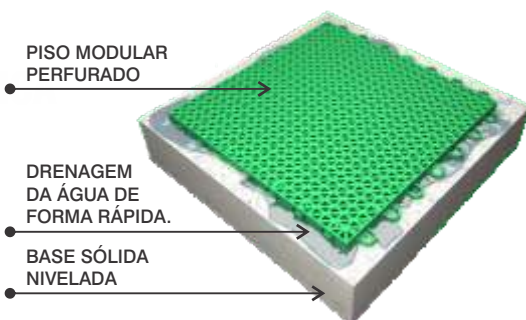

## PISO INDOOR

Mais conforto, menos lesões.

A combinação do piso mais manta de amortecimento reduz o impacto, as lesões, elevando a satisfação e bem estar durante a prática esportiva.

## PISO OUTDOOR

Quadra seca em pouco tempo.

Sua superfície perfurada drena a água rapidamente, mantendo a quadra sempre seca e pronta para o jogo. Seu Grip Aderente evita escorregões mesmo com a quadra úmida.