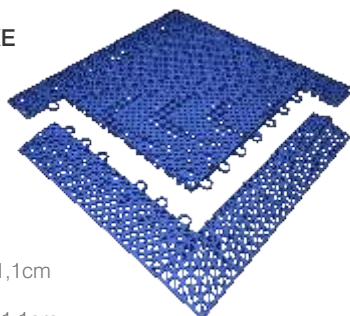

ACABAMENTOS

PISO MODULAR
INDOOR E OUTDOOR
COM SISTEMA DE ENCAIXE
MACHO E FEMEA.

POSSUEM RAMPAS
DE ACABAMENTO
E CANTONEIRAS.

Dimensões de cada placa: 25x25x1,1cm

Dimensões de cada rampa: 25x6,5x1,1cm